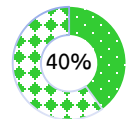

SKILLS

Computer skills