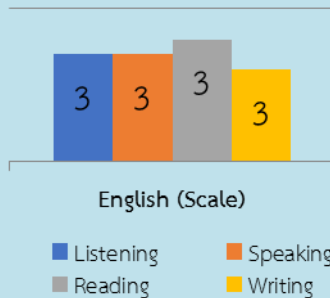

WORK EXPERIENCE

2544 - 2545

ผู้ช่วยนักวิจัย
มหาวิทยาลัยสุโขทัยธรรมมาธิราช

2552 - 2553

นักวิเคราะห์นโยบายและแผน
สำนักงานคณะกรรมการการอุดมศึกษา

2559 - ปัจจุบัน

นักวิเคราะห์นโยบายและแผน
กระทรวงสาธารณสุข

LANGUAGES