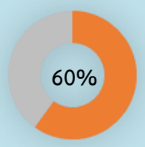

SKILLS

WORD

POWERPOINT

INFOGRAPHIC

EXCEL

HOBBIES

น.ส. มณีพรรณ เรวงค์

กลุ่มภารกิจบริหารนโยบาย
นักวิเคราะห์นโยบายและแผน