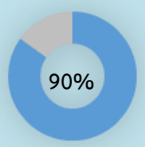

POWERPOINT